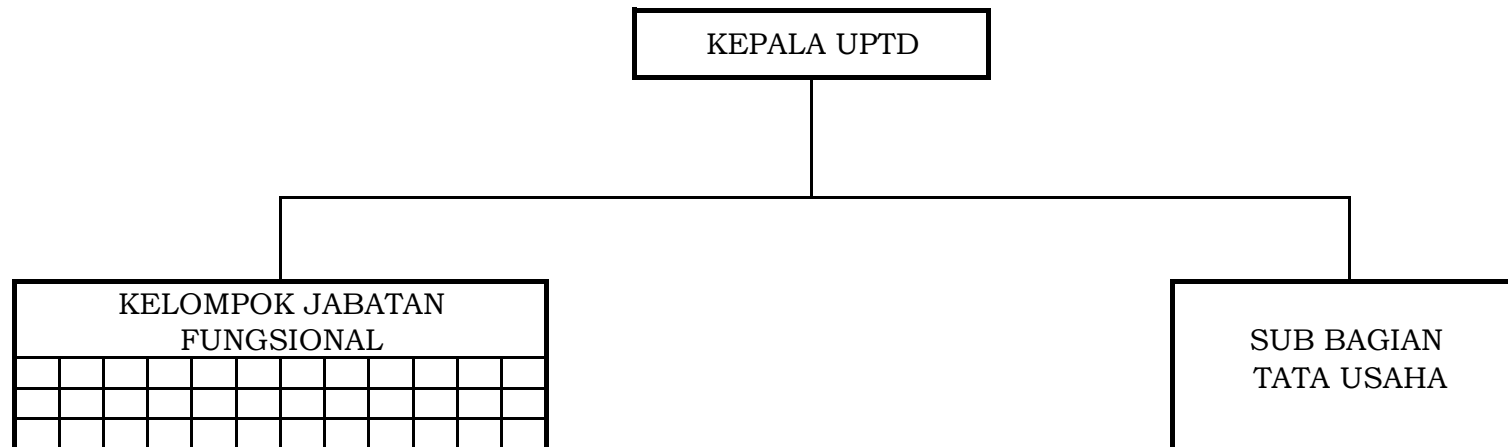

LAMPIRAN  
PERATURAN BUPATI  
NOMOR 13 TAHUN 2017  
TENTANG  
SUSUNAN ORGANISASI DAN TATA KERJA UNIT  
PELAKSANA TEKNIS DINAS BALAI PENYULUH  
PERTANIAN DAN PERIKANAN PADA DINAS  
PERTANIAN KABUPATEN BIREUEN

BAGAN SUSUNAN ORGANISASI DAN TATA KERJA  
UNIT PELAKSANA TEKNIS DINAS BALAI PENYULUH  
PERTANIAN DAN PERIKANAN  
PADA DINAS PERTANIAN KABUPATEN BIREUEN

Salinan sesuai dengan aslinya  
a.n. Sekretaris Daerah Kabupaten Bireuen  
u.b. Asisten Pemerintahan  
Kabupaten Bagian Hukum